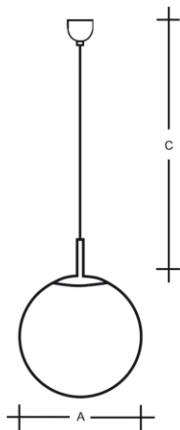

### POLARIS ZK ZK.P1.600.X

**Typ:** závěsné svítidlo

**Stínítko:** bílé ručně foukané trojvrstvé sklo opál mat

**Závěs:** samonosný vodič bílé nebo černé barvy vyztužený ocelovým lankem min. délky 300 mm

**Barva:** RAL9003 (31); chrom (80); nerez (83); mosaz (84)

W	K	Světelný tok modulu lm	Světelný tok svítidla lm	A (mm)	C (mm)	Hmotnost (g)
46,4	3000	7472	6730	600	2000	17000

**Napětí:** 230V

**IK kód:** IK01