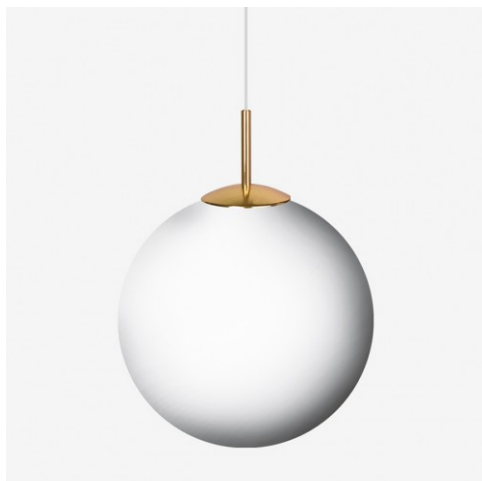

### POLARIS ZK ZK.P1.600.X

**Typ:** závěsné svítidlo

**Stínítko:** bílé ručně foukané trojvrstvé sklo opál mat

**Závěs:** samonosný vodič bílé nebo černé barvy vyztužený ocelovým lankem min. délky 300 mm

**Barva:** RAL9003 (31); chrom (80); nerez (83); mosaz (84)

W	K	Světelný tok modulu lm	Světelný tok svítidla lm	A (mm)	C (mm)	Hmotnost (g)
46,4	3000	7472	6730	600	2000	17000

**Napětí:** 230V

**IK kód:** IK01

**C:** 2000 mm

**Hmotnost:** 17000 g

Lucis ZK.P1.600.X POLARIS ZK LED / LDC (Polar)

Luminaire: Lucis ZK.P1.600.X POLARIS ZK LED  
Lamps: 1 x LED 0281203-3 F1